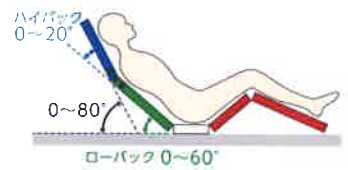

P400シリーズ

P109シリーズ

P300シリーズ

機種いろいろ。ぜひご体験ください！

プラッツベッドの特徴

一括ロックが可能なセンターペダル・サイドペダル（センターロックタイプのみ）

頭側・足側のセンターはもちろん、左右からの計6か所にロックペダルを搭載。設置場所を問わずロック操作ができるので、スタッフの負担軽減につながります。

ハイバックサポート機能

背上げを「ハイバック：頭-背部」と「ローバック：腰部」の二つに分け、それぞれの角度を調節しながら背上げをおこないます。2モーターポジショニングベッドでは、ハイバックは背上げと連動して動きます。3モーターポジショニングベッドでは、ハイバックを単独で操作することができます。

その他

- ※機種により異なります。
- ・サイドレールホルダーが収納式！
- ・サイドレールの中央挿しが可能
- ・手元スイッチ操作ロック機能など。